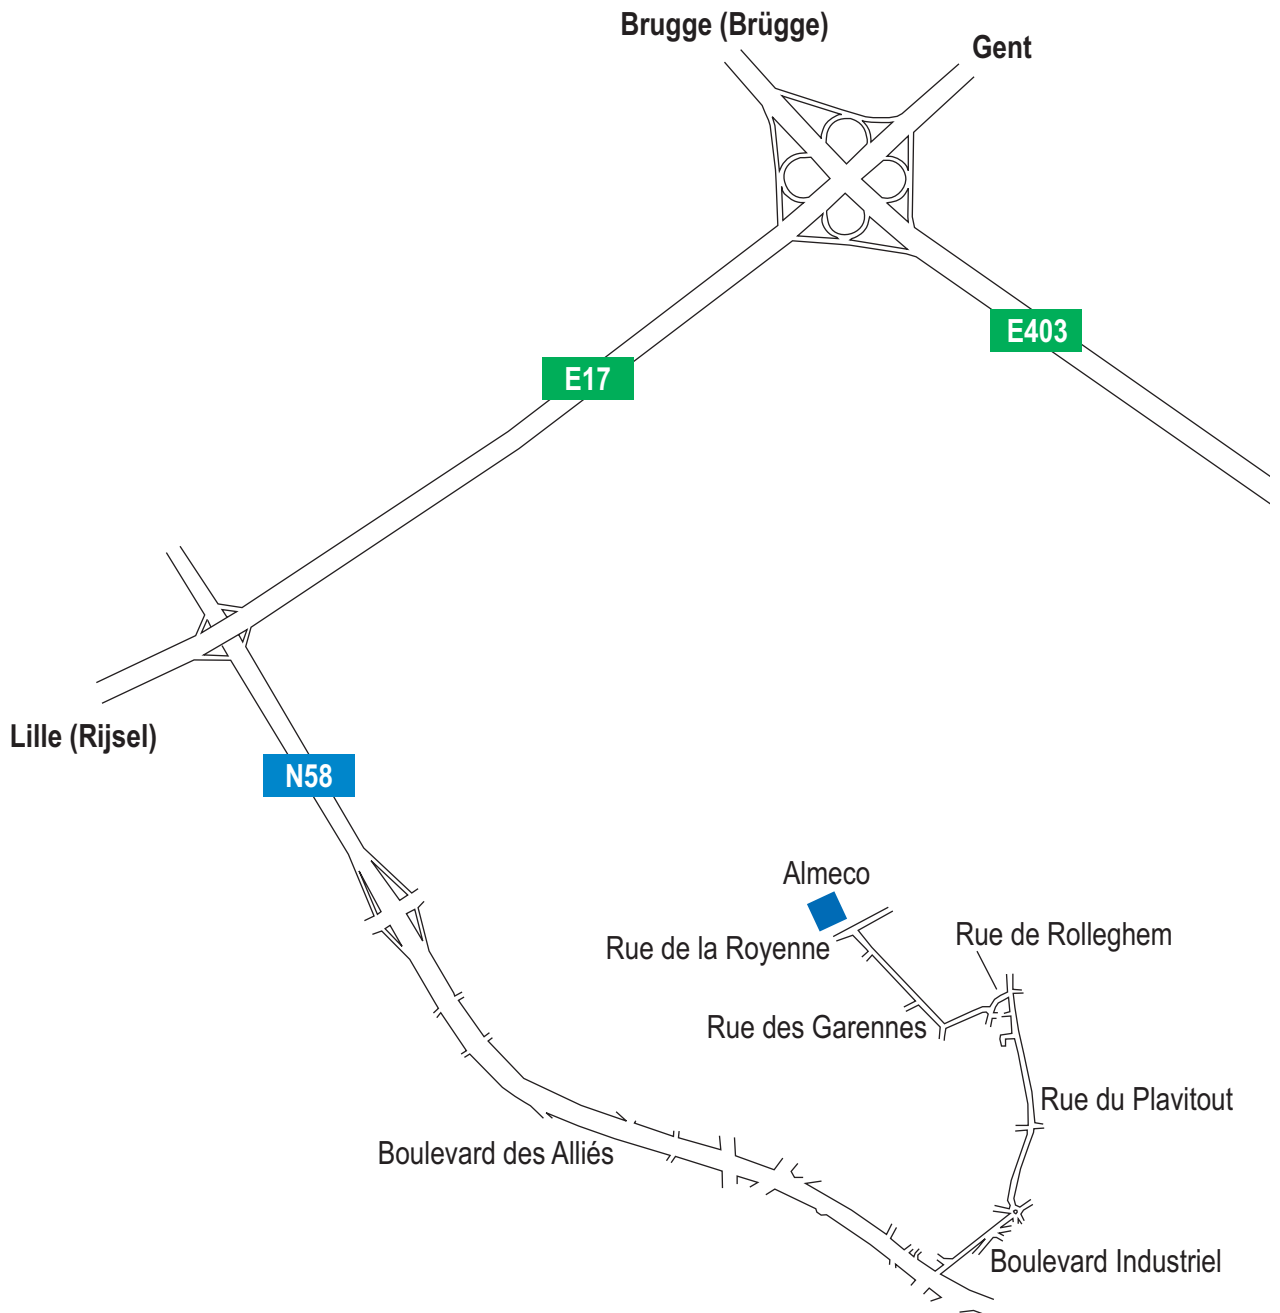

ALMECO®

Air and Water Technologies

Ihr Weg Zu Uns

Von Gent/Brügge/Lille kommend