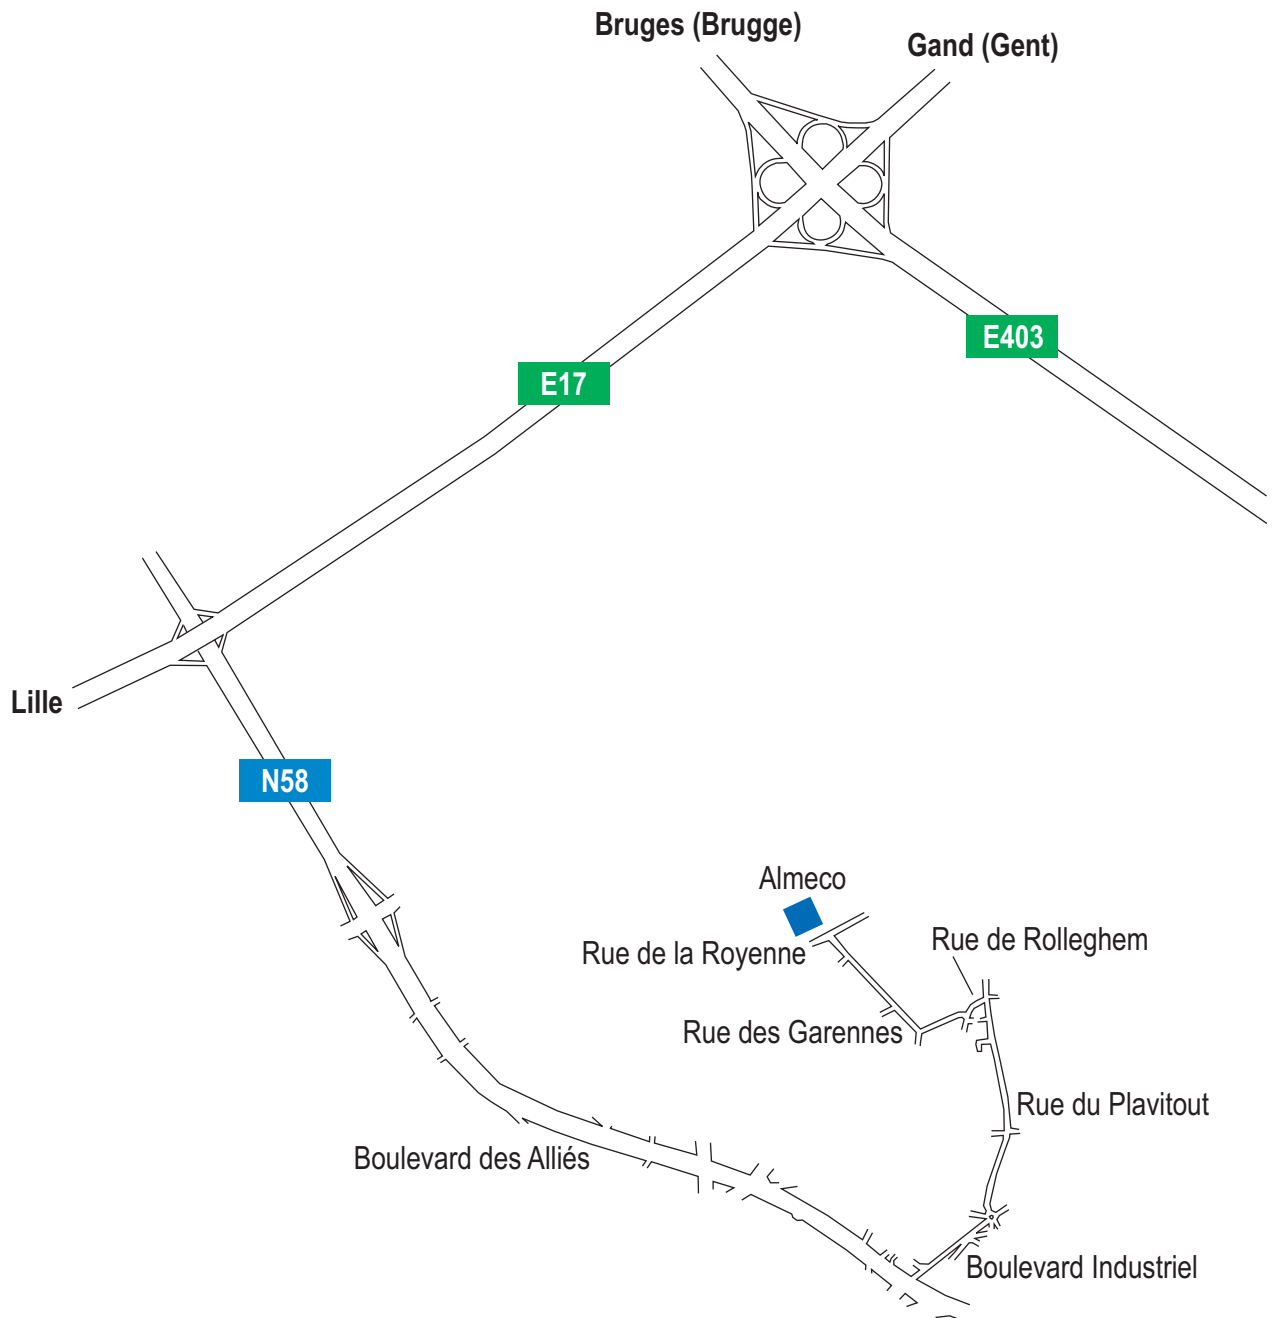

Depuis Lille

- Empruntez la E17/A22 direction Tourcoing / Gand
- Prenez la sortie n°1: Mouscron (Moeskroen) / Menen / L.A.R. juste après le poste frontière
- Prenez à droite direction Mouscron (Moeskroen) et empruntez la N58
- Suivez la suite de l'itinéraire sous "Depuis Gand / Bruges / Lille"

Depuis Gand / Bruges / Lille

- Continuez sur la N58 (Boulevard des Alliés) jusqu'aux feux-rouges (vous voyez un McDonald's sur votre gauche) où vous tournez à gauche (Boulevard Industriel)
- Empruntez la quatrième sortie au rond-point (Rue du Plavitout)
- Prenez la troisième rue à gauche (Rue de Rollegem) et prenez immédiatement à droite
- Suivez la Rue des Garennes qui tourne vers la droite
- Au bout de la Rue des Garennes, vous arrivez à un point "T". Prenez à gauche et tout de suite la première entrée à droite (n° 51 = Almeco)

ALMECO®

Air and Water Technologies

Itinéraire

Depuis Gand / Bruges / Lille

ALMECO®

Air and Water Technologies

Depuis Tournai

- Empruntez la E42 direction Lille
- Prenez la sortie Tournai Ouest vers la E403/A17 direction Mouscron / Bruges
- Prenez la deuxième sortie direction Mouscron / Herseaux / Dottignies mais restez sur votre bande et prenez effectivement la troisième sortie direction Mouscron Centre (N58 - Boulevard des Alliés). La route repasse à gauche, sous la E403 que vous venez de quitter
- Suivez le Boulevard des Alliés et continuez tout droit en passant le rond-point de l'Eurozone
- Tournez à droite au feu-rouges (au McDonald's) (Boulevard Industriel)
- Empruntez la quatrième sortie au rond-point (Rue du Plavitout)
- Prenez la troisième rue à gauche (Rue de Rolleghem) et prenez immédiatement à droite
- Suivez la Rue des Garennes qui tourne vers la droite
- Au bout de la Rue des Garennes, vous arrivez à un point "T". Prenez à gauche et tout de suite la première entrée à droite (n° 51 = Almeco)