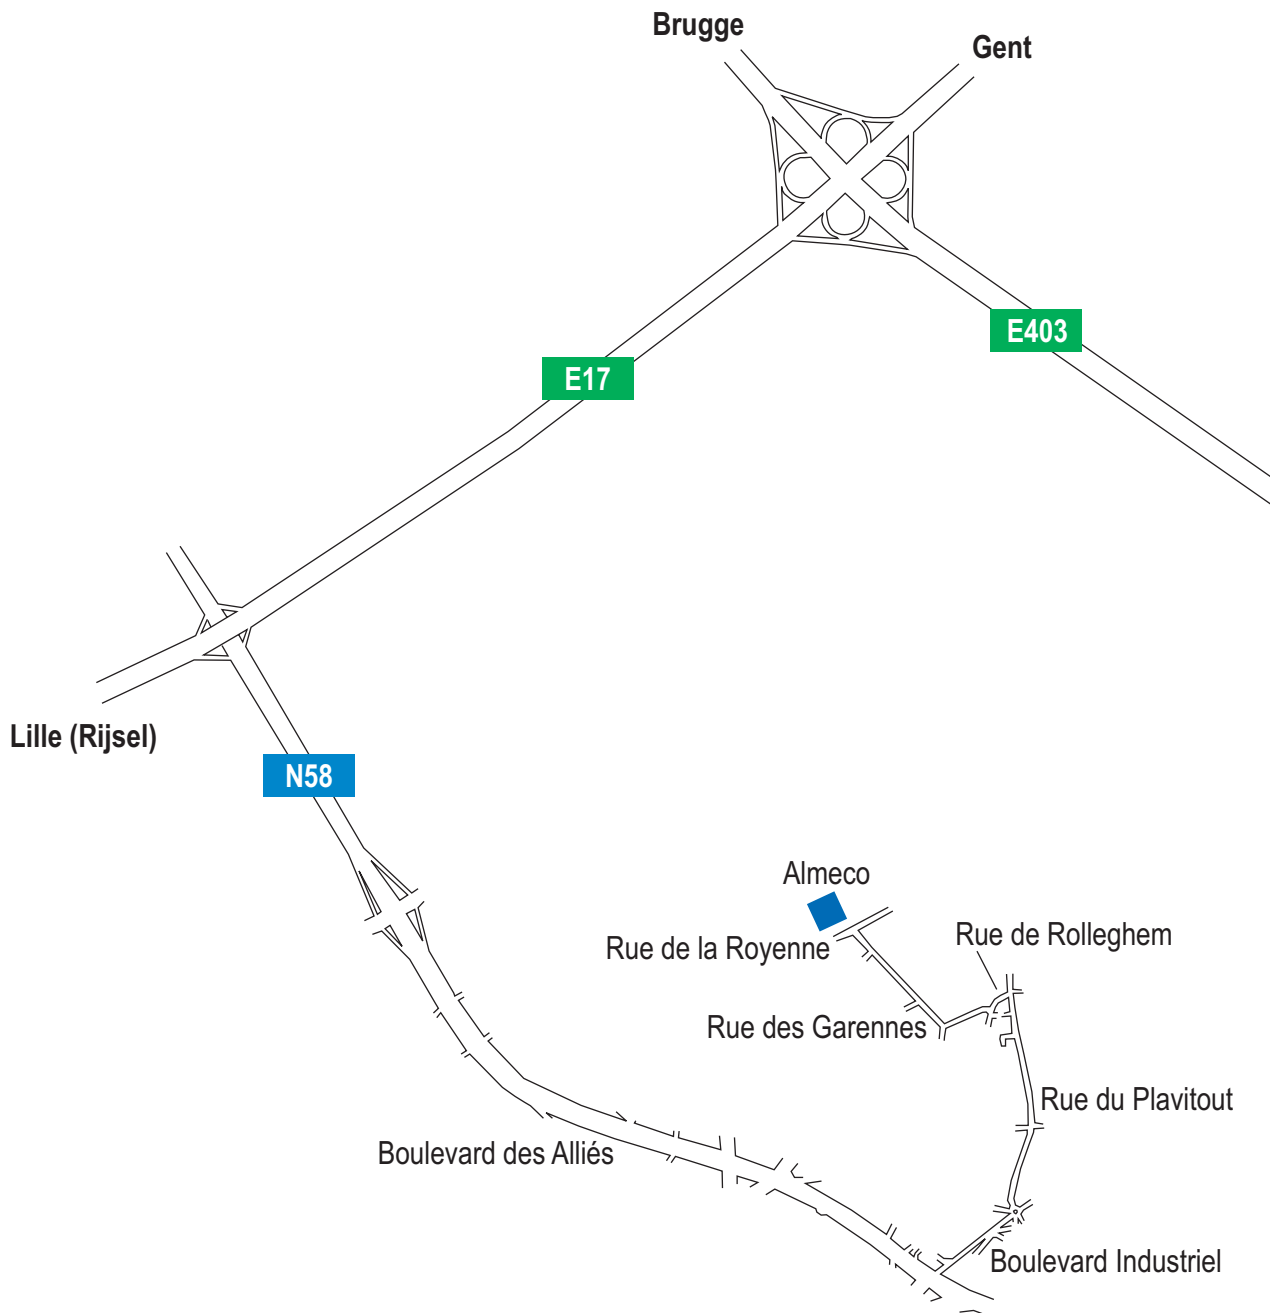

ALMECO

Air and Water Technologies

Routebeschrijving

Vanuit Gent / Brugge / Lille